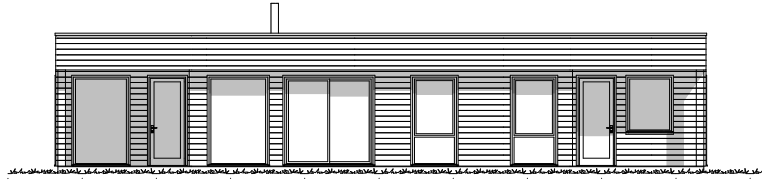

BYGGMANN®

HOVDEN

FAKTA:

Bruksareal (BRA)	116,60m²	Største lengde	17,40m	Antall soverom	3
Bebygd areal (BYA)	144,90m²	Største bredde	8,90m		

Våre husmodeller er ment å inspirere.
Vi hjelper deg med tilpasninger i henhold til dine ønsker og behov.